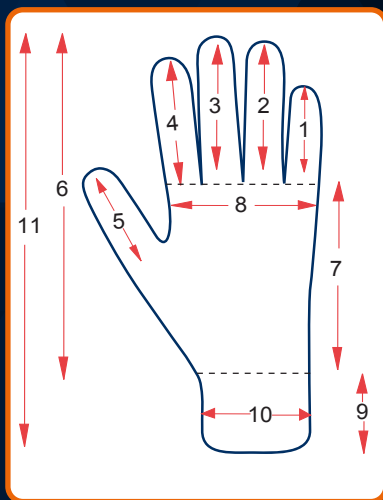

MODELO: 51-965

TALLA: 6, 7, 8 y 9

COLOR: Gris

DESCRIPCIÓN:

Guante de polietileno de alta densidad fibra de vidrio, puño telido de punto ribeteado, con látex en palma, ofrece excelente agarre en procesos secos o húmedos, es cómodo y muy flexible, excelente opción para trabajos donde se requiera manipular pequeñas piezas.

CERTIFICACIÓN

EMPAQUE
144 PARES

Puño: Tejido de punto / Ribeteado	Palma: polietileno AD/fibra de vidrio/látex	Dorso: polietileno AD	Hilos: polietileno AD
Visualmente: No presenta fallas visibles como: grietas, deshilados, torcidos, cortadura o fallas en el ensamble.			

DIMENSIONES		6	7	8	9
1	Dedo meñique	50 mm	52 mm	60 mm	64 mm
2	Dedo anular	66 mm	70 mm	80 mm	88 mm
3	Dedo medio	70 mm	76 mm	85 mm	90 mm
4	Dedo índice	63 mm	65 mm	75 mm	81 mm
5	Dedo pulgar	51 mm	55 mm	63 mm	65 mm
6	Longitud	150 mm	161 mm	180 mm	185 mm
7	Longitud de palma	75 mm	85 mm	95 mm	95 mm
8	Ancho de palma	80 mm	85 mm	90 mm	95 mm
9	Longitud de puño	55 mm	60 mm	70 mm	75 mm
10	Ancho de puño	70 mm	70 mm	70 mm	75 mm
11	Longitud Total	200 mm	221 mm	250 mm	260 mm
12	Ribete	Morado	Rojo	Amarillo	Café